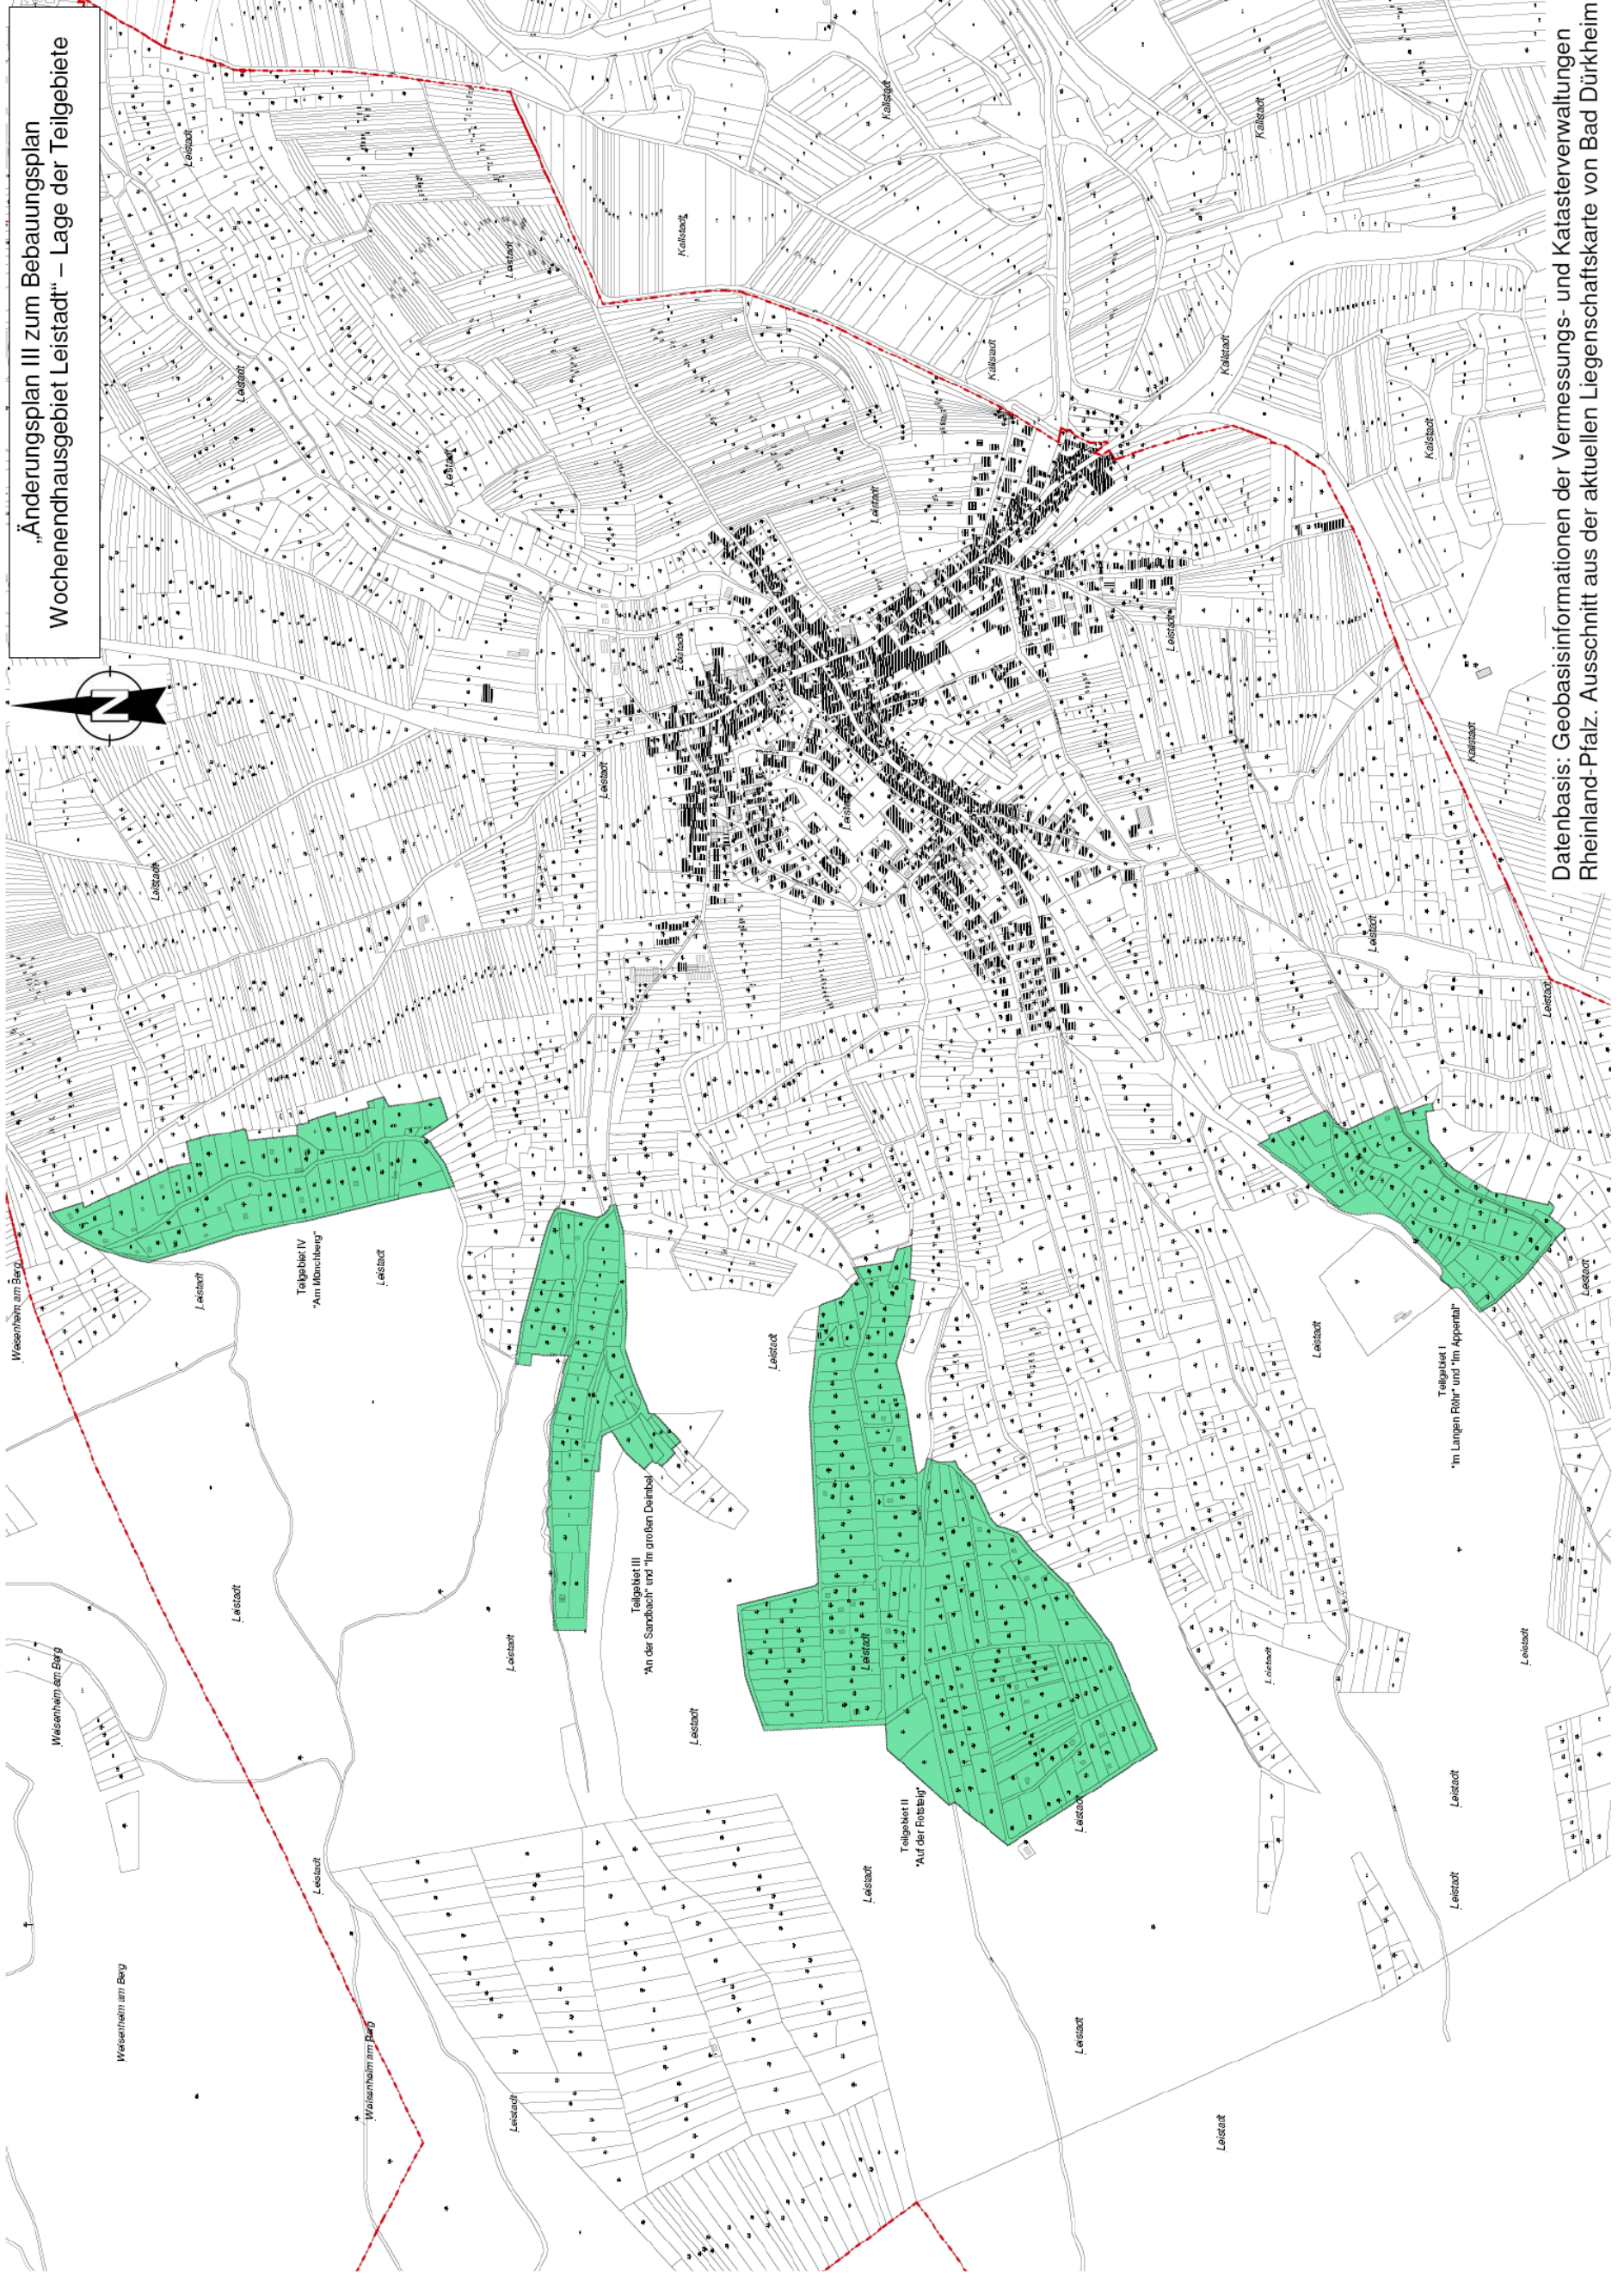

„Änderungsplan III zum Bebauungsplan
Wochehendhausgebiet Leistadt“ – Lage der Teilgebiete

Datenbasis: Geobasisinformationen der Vermessungs- und Katasterverwaltungen
Rheinland-Pfalz. Ausschnitt aus der aktuellen Liegenschaftskarte von Bad Dürkheim