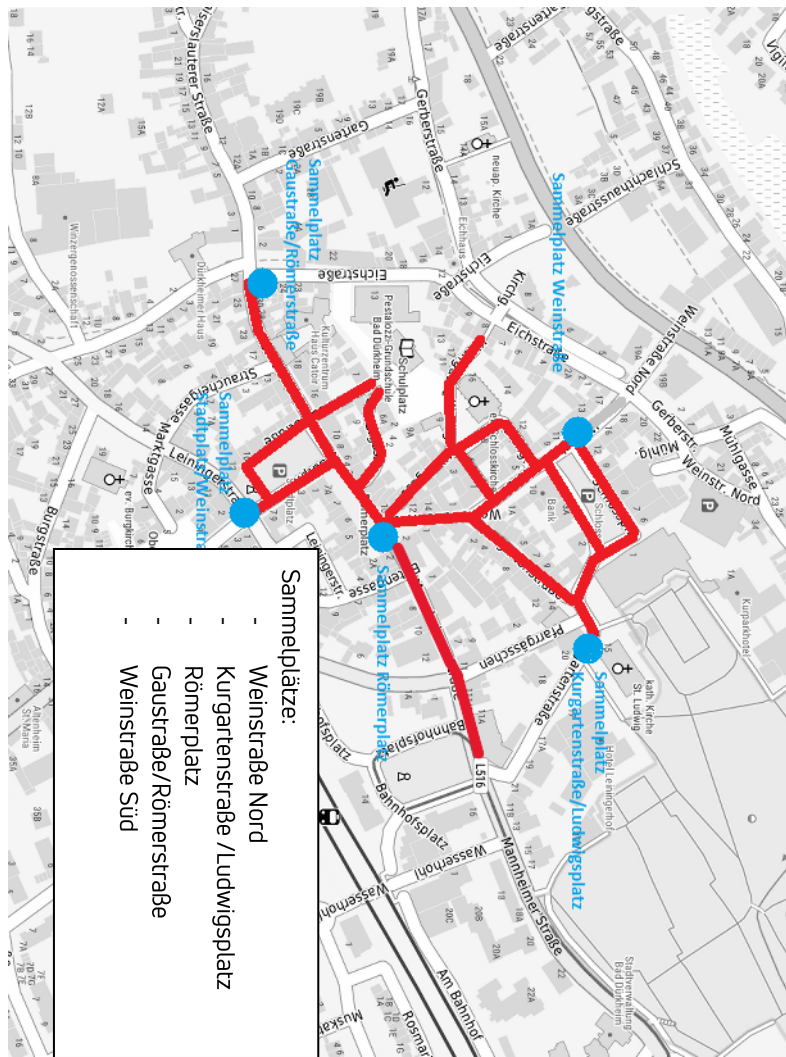

An die Anlieger (Innenstadt)
Schlossplatz, Ludwigsplatz,
Kurgartenstraße, Römerplatz, Stadtplatz, Römerstraße,
Mannheimer Straße, Kirchgasse, Schulgasse

Bad Dürkheim, den 15.04.2026

WICHTIG: Bad Dürkheimer Stadtfest 2026
Regelung der Abfallbeseitigung am 13. Mai 2026

Sehr geehrte Damen und Herren,

am Mittwoch, den 15. Mai beginnt das Bad Dürkheimer Stadtfest. Aus diesem Grund kommt es zu Beeinträchtigungen für den Straßenverkehr und somit auch für die Müllabfuhr.

Die Müllabholung erfolgt nur für die markierten Straßenzüge am Mittwoch, den 13.05.2026 ab 6:00 Uhr an den auf der Rückseite eingezeichneten Sammelplätze (Abbildung 1).

Bitte Ein- und Ausfahrten freihalten.

In diesem Jahr wird erstmals die Einbahnstraßenregelung in der Römerstraße gedreht. Die Zufahrt Römerstraße ist somit über den Schulplatz/Rote-Kreuz-Straße möglich (Abbildung 2).

Mit freundlichen Grüßen
Im Auftrag:

Marcus Brill

Abbildung 1: Müllsammelplätze

Abbildung 2: Einbahnstraßenregelung Römerstraße