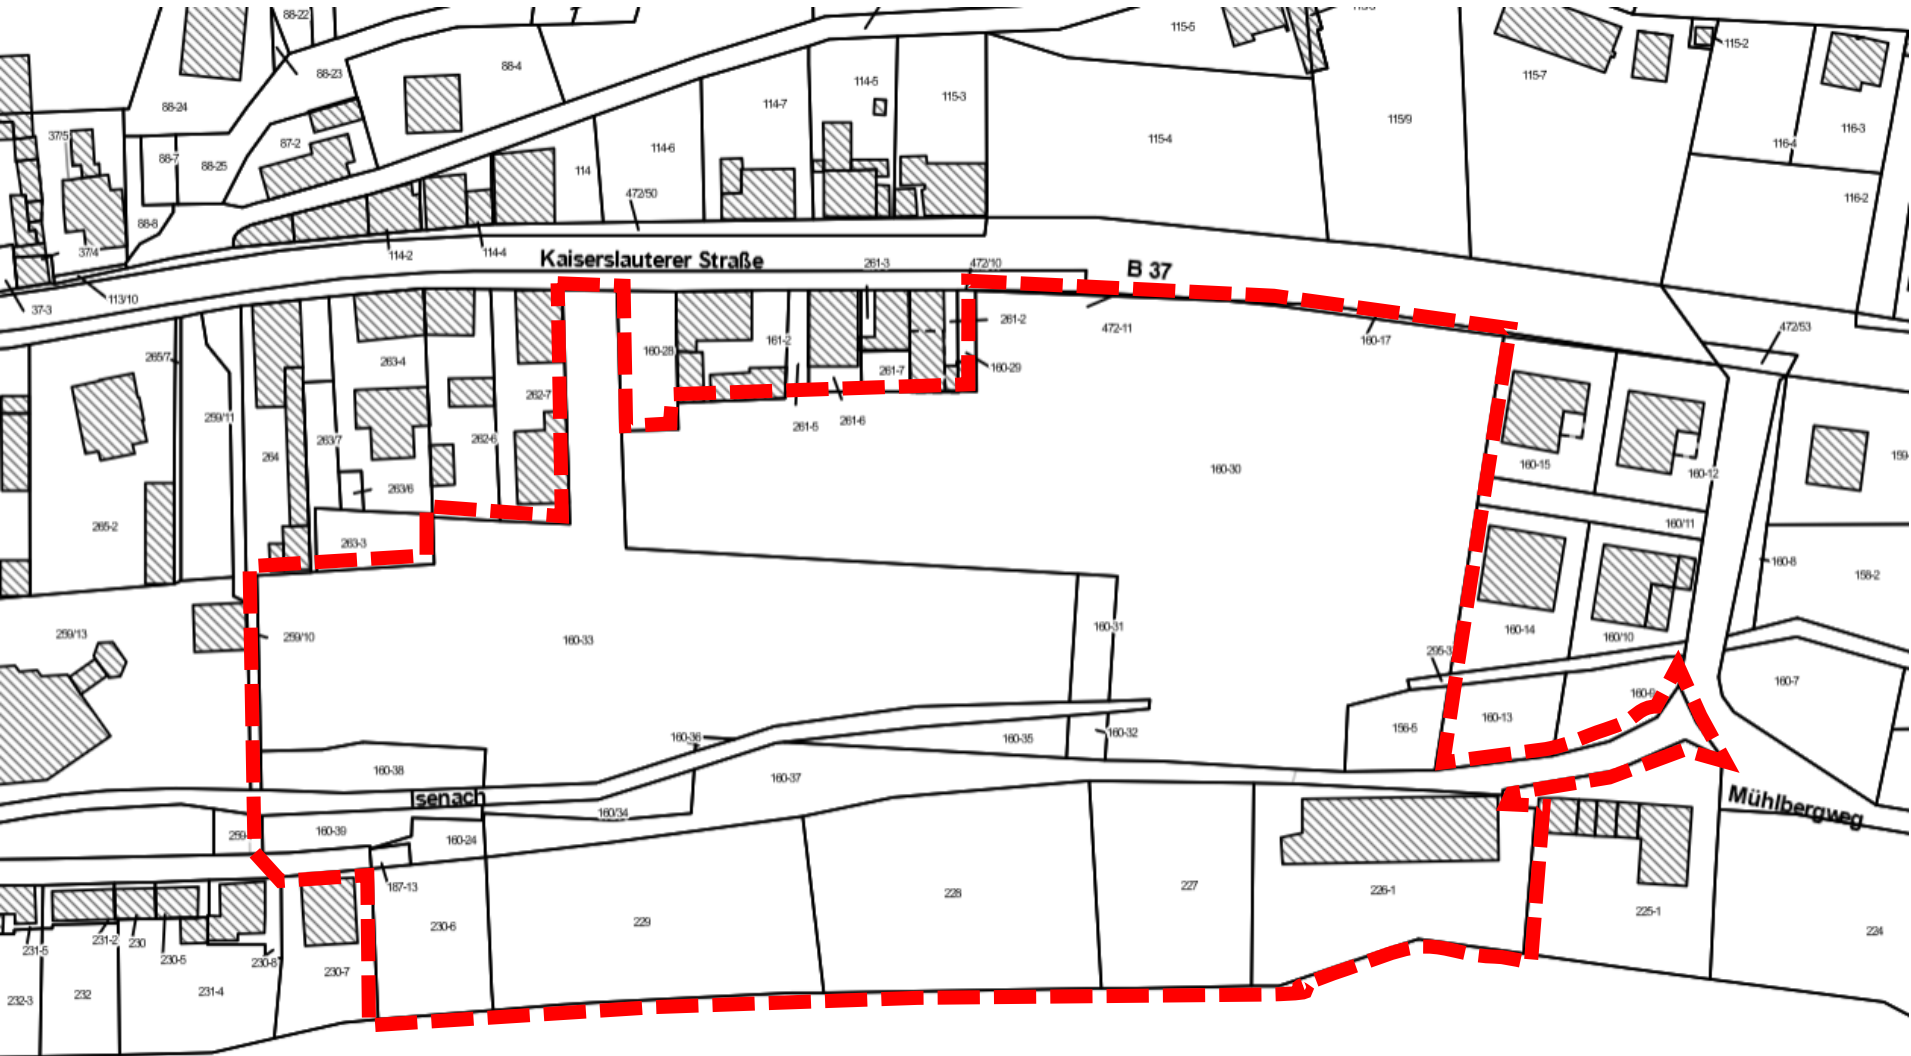

Geltungsbereich Bebauungsplan „Seilerbahn – Änderungsplan I“

genordet, ohne Maßstab